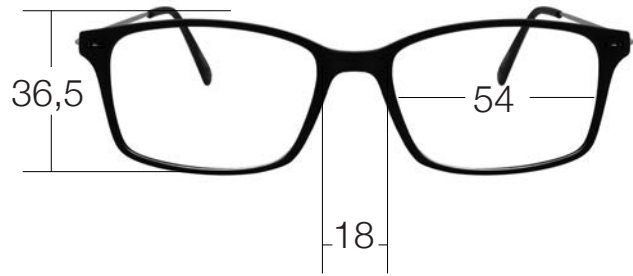

LIGHT
Forever

FL1701

54 □ 18 / 145

H: 36,5

MOLDED

MAN

C01
Black

C03
Tortoise