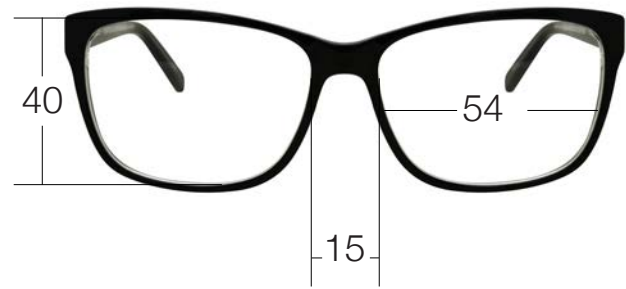

CO2113

54 □ 15 / 135

H: 40

ACETATE

WOMAN

C01
Black