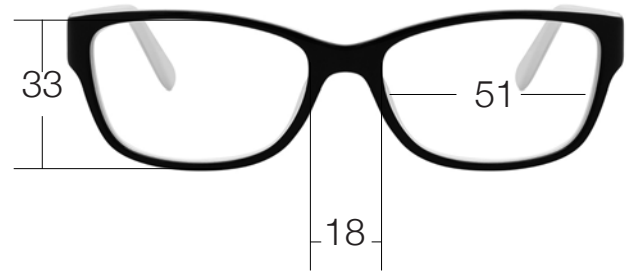

CLASSIC
Forever

CF1413

51 □ 18/135

H: 33

ACETATE

WOMAN

410
Black

912
Violet