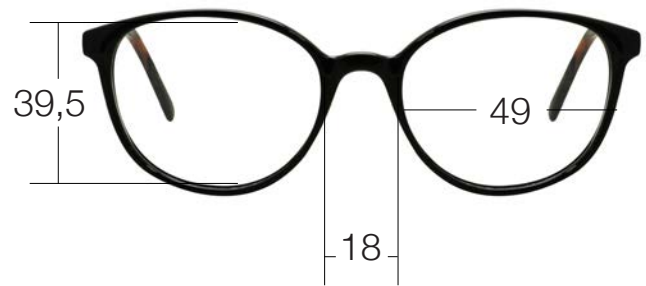

BF1802

49 □ 18 / 140

H: 39,5

MOLDED
WOMAN

C01
Black