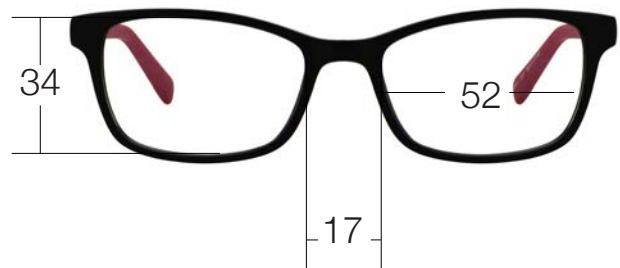

C01
Black / Crystal

C02
Blue / Red

C03
Tortoise

C04
Brown

FGF01

52 □ 17 / 140

H: 34

MOLDED BIO-BASED
WOMAN