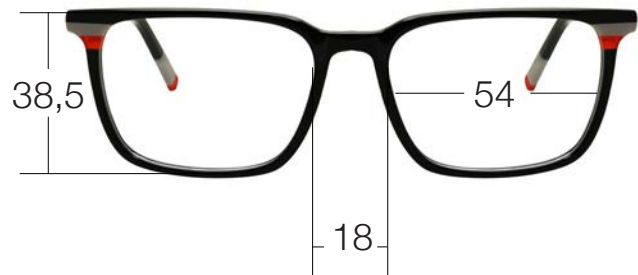

C02
Gray

C03
Blue

CO2112

54 □ 18/145

H: 38,5

ACETATE

MAN

C01
Black