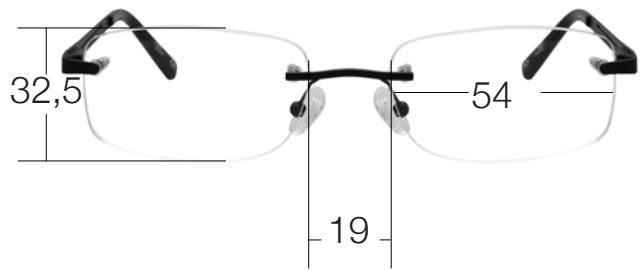

FL1906

54 □ 19/140

H: 32,5

METAL

MAN

C01
Black

C02
Gun

C03
Blue