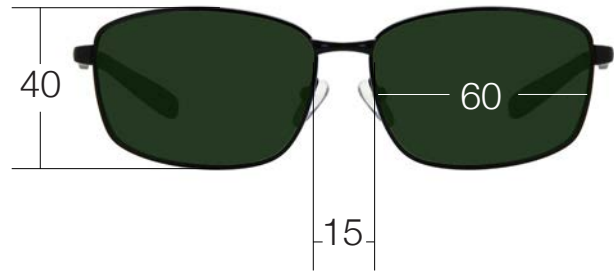

SF1807

60 □ 15/130

H: 40

METAL

MAN

C01
Black