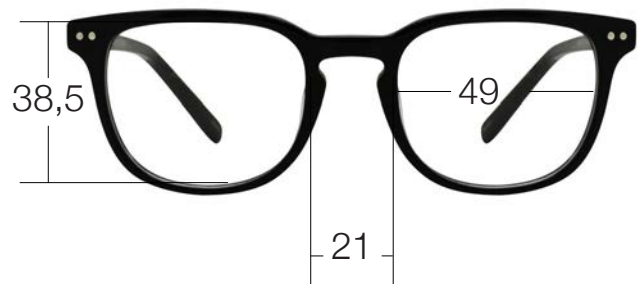

C3
Blue

FG2204

49 □ 21 / 145

H: 38,5

BIO ACETATE

MAN

C1
Black

C2
Green