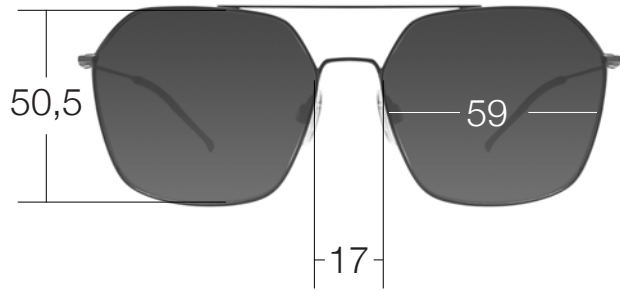

H: 50,5

METAL

MAN

C01

Gun

C02

Gold

C01PZ