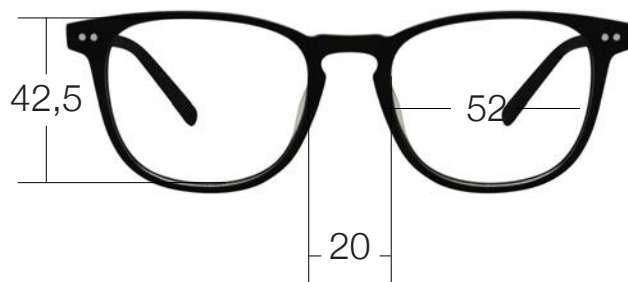

FG2203

52 □ 20/150

H: 42,5

BIO ACETATE

MAN

C1
Black