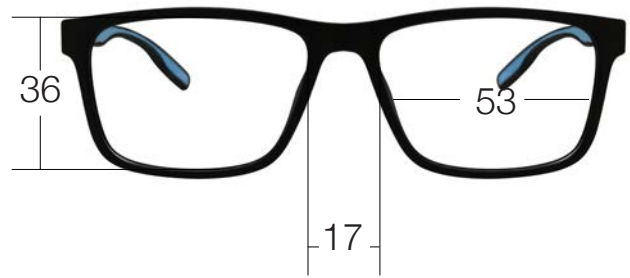

Black / Gray

BF2103

53 □ 17 / 145

H: 36

MOLDED

UNISEX

C01

Black / Blue