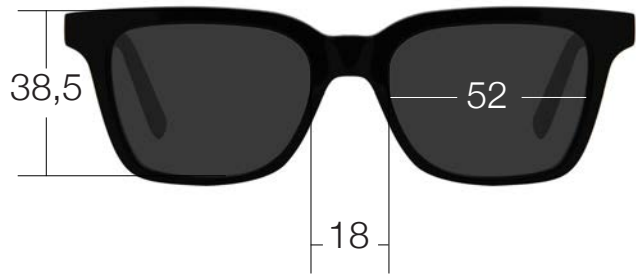

SF2008PZ

52 □ 18/145

H: 38,5

MOLDED

UNISEX

POLARIZED

C01
Black