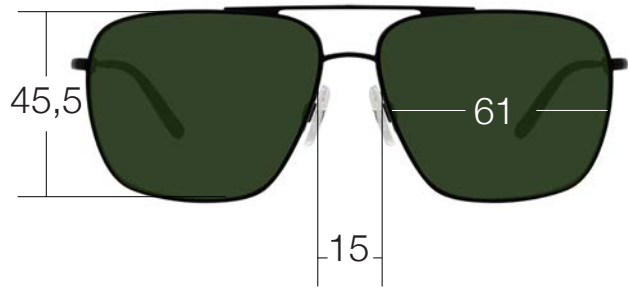

POLARIZED

C01
Black

C02
Gun

SF2031

61 □ 15/141

H: 45,5

METAL

MAN