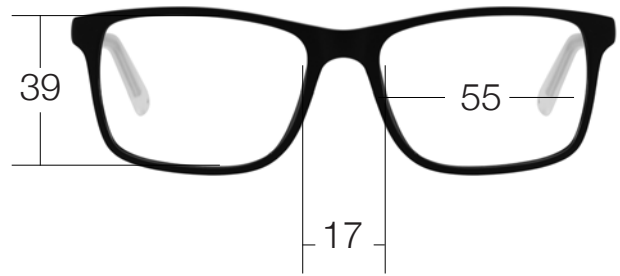

C01
Black / Red

C02
Red

C03
Tortoise

C04
Green

FGH01

55 □ 17 / 145

H: 39

MOLDED BIO-BASED
MAN