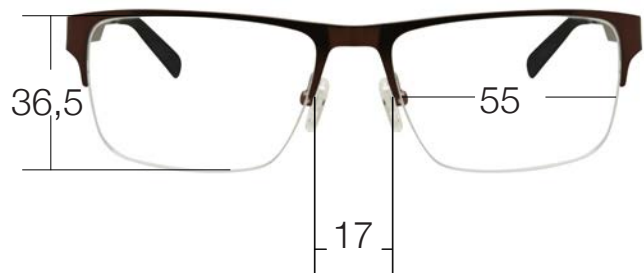

CF1501

55 □ 17/140

H: 36,5

METAL

MAN

345
Brown

BF1805

51 □ 17/145

H: 39,5

MOLDED

MAN