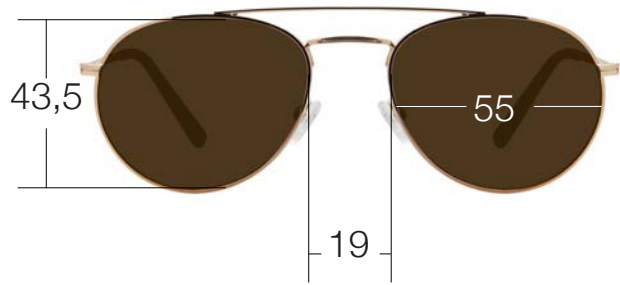

SF1804

55 □ 19/142

H: 43,5

METAL

UNISEX

C01
Gold