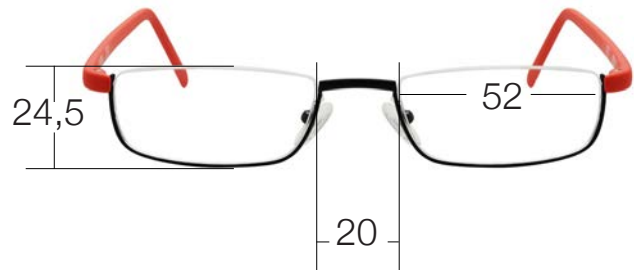

CF2003

52 □ 20/145

H: 24,5

METAL

MAN

HALF EYE

C01

Black / Orange