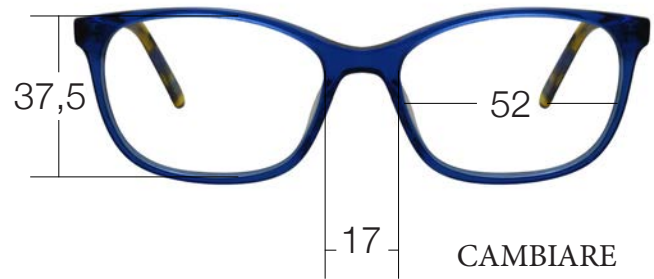

Purple / Fuchsia

C03

Brown / Gold

CO2005

52 □ 17/138

H: 37,5

MOLDED
WOMAN

CAMBIARE
CON FRONTALE
ROSSO