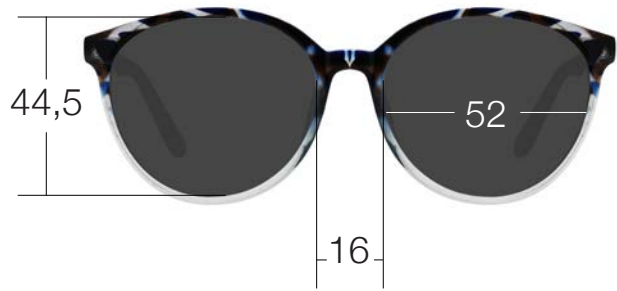

52 □ 16/140

H: 44,5

MOLDED
WOMAN

C01
Blue Tortoise

C02
Burgundy

C01 PZ
Black

POLARIZED

C02 PZ
Tortoise