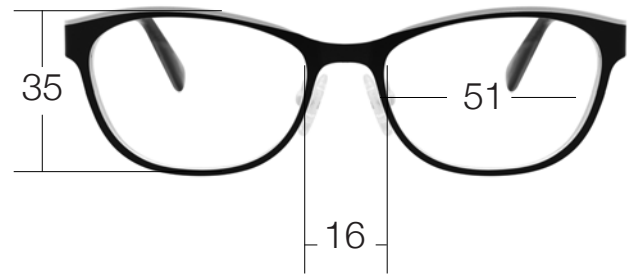

CF1507

51 □ 16/135

H: 35

METAL

WOMAN

435

Black / White