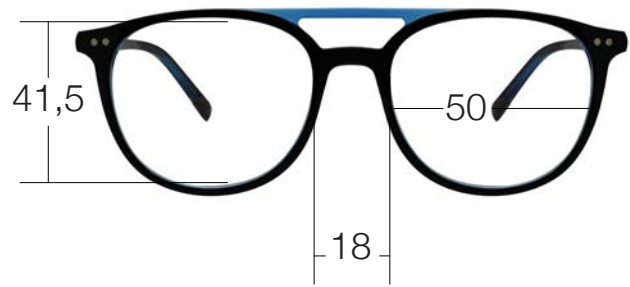

VF1804

50 □ 18 / 138

H: 41,5

ACETATE

MAN

C02

Black / Tortoise