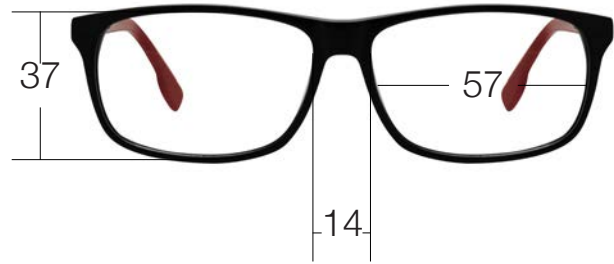

CO2008

57 □ 14/140

H: 37

ACETATE

MAN

C01

Black /Red