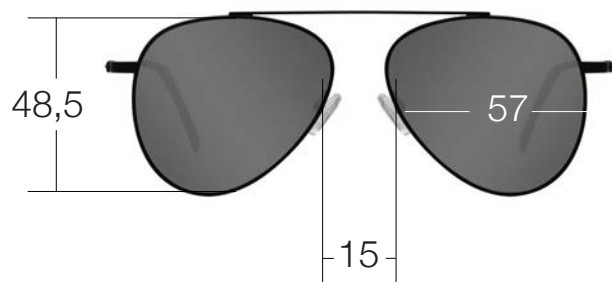

SF-S1801

49 □ 20/145

H: 45

METAL

UNISEX

Blue
Blue

SF1814

57 □ 15/145

H: 48,5

METAL

UNISEX

C01
Black