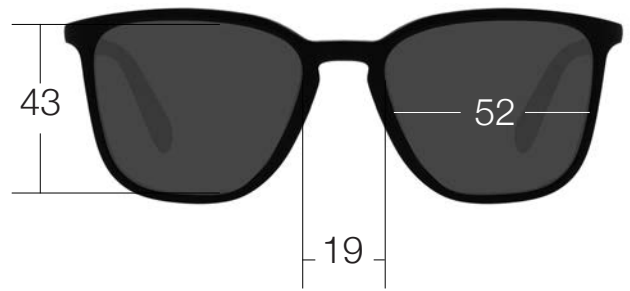

C02
Gun

SF2014

52 □ 19/140

H: 43

MOLDED

MAN

C01
Black

C02
Tortoise