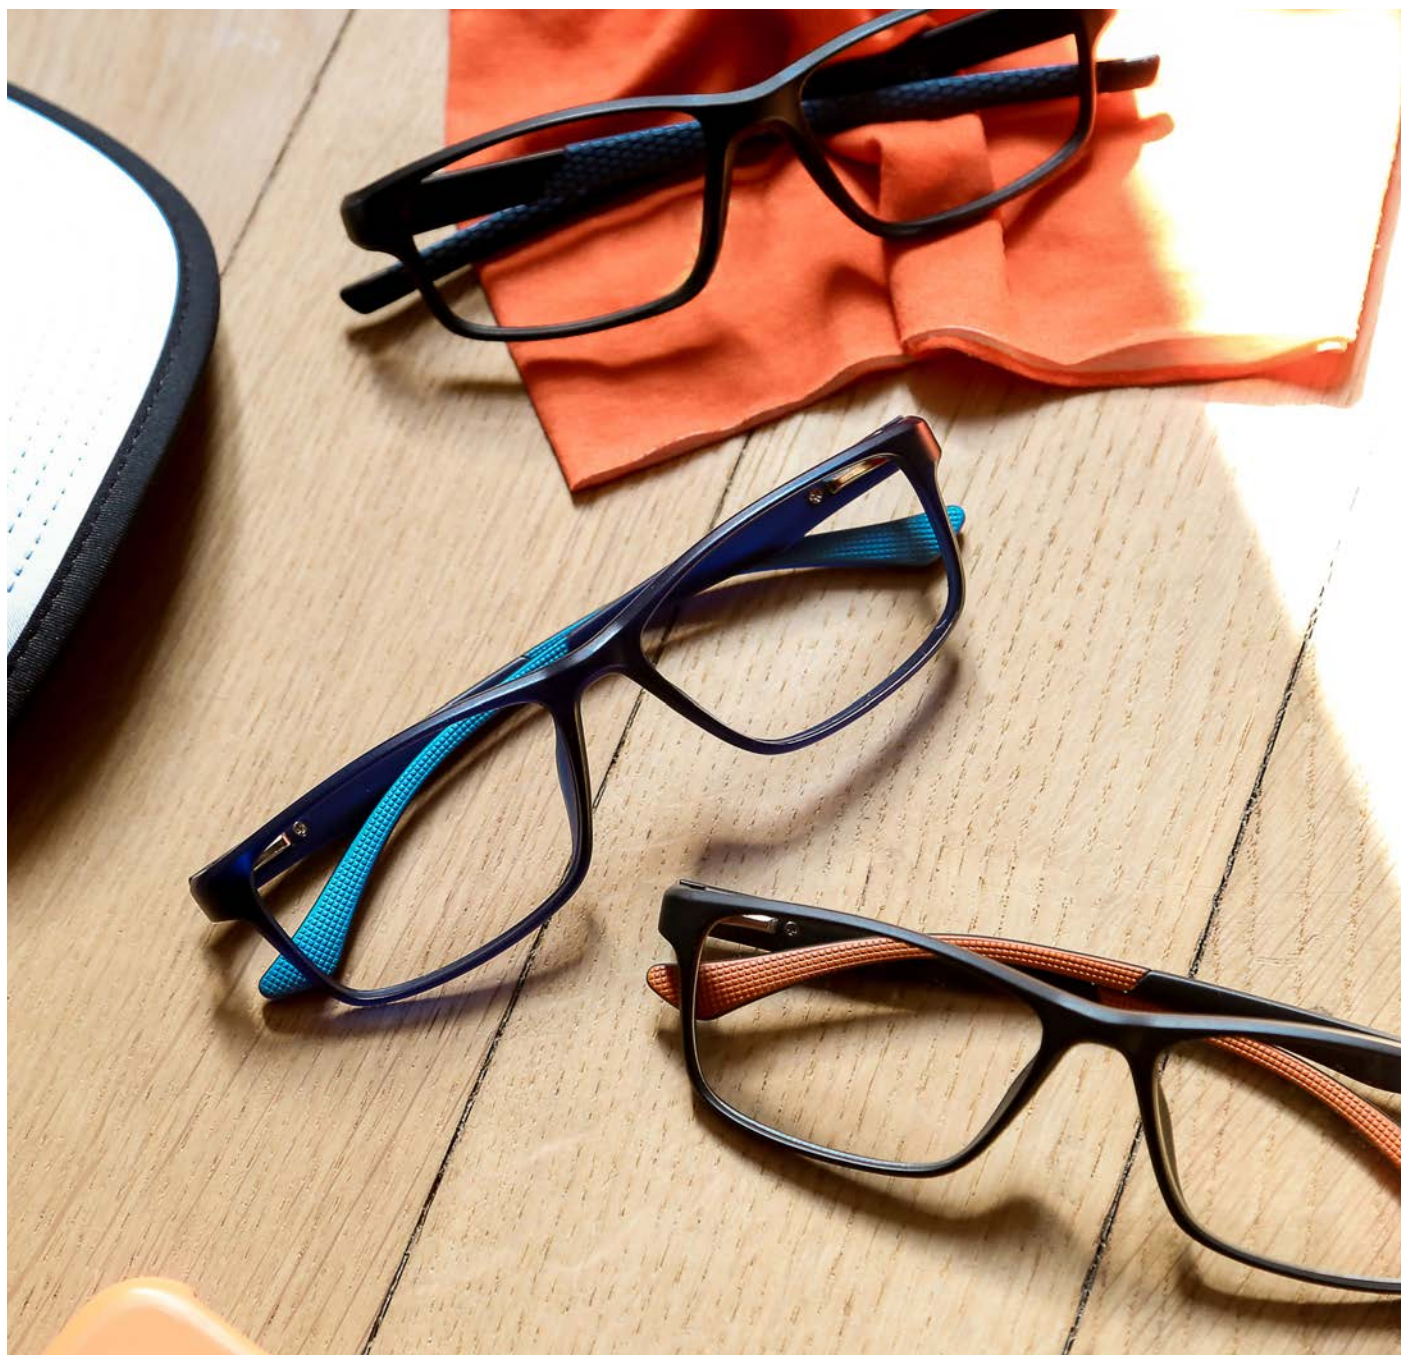

SPORT®
Forever

OPTICAL COLLECTION