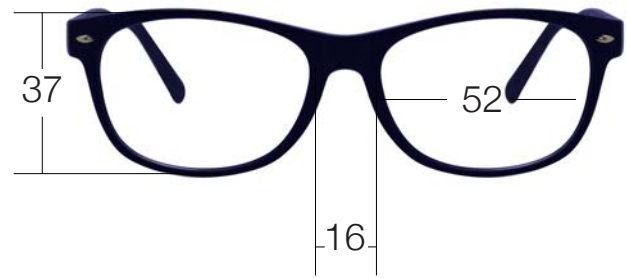

BF1804

52 □ 16/140

H: 37

MOLDED

UNISEX

C01
Blue