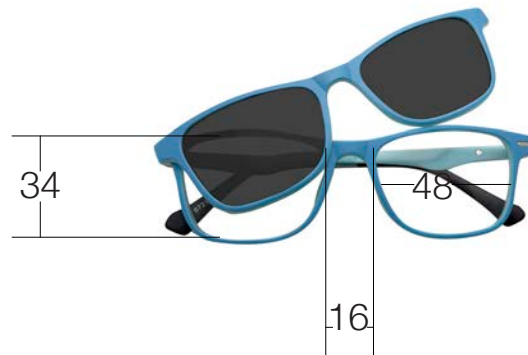

C01
Red

C02
Pink

FTC2102

48 □ 16/135

H: 34

MOLDED / CLIP

ADO

C01
Blue