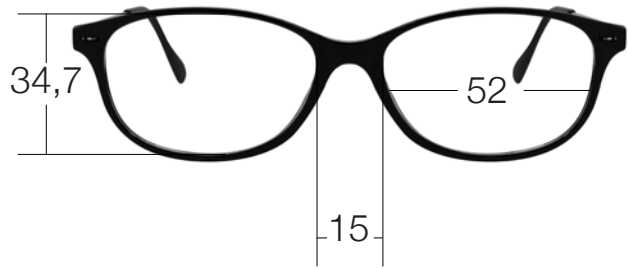

Purple / Pink

C03

Brown / Turquoise

FL1703

52 □ 15/140

H: 34,7

MOLDED
WOMAN

C01
Black