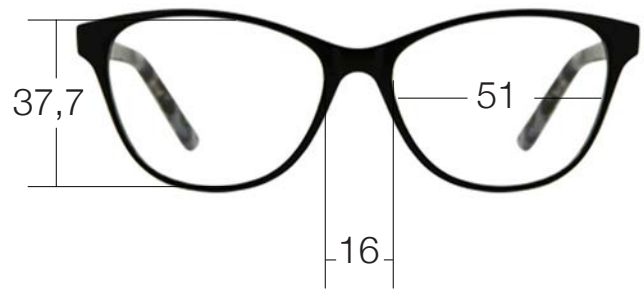

CO2114

51 □ 16/140

H: 37,7

ACETATE

WOMAN

C01
Black