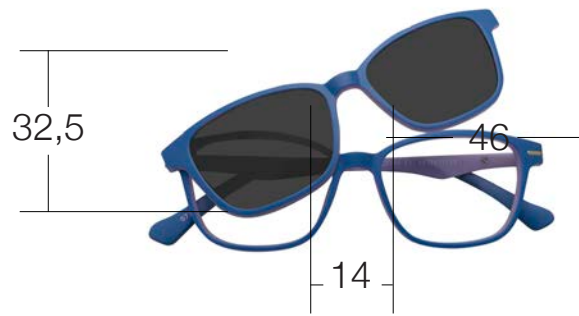

C02

Black / Blue

FTC2104

46 □ 14/135

H: 32,5

MOLDED/ CLIP

UNISEX

C01