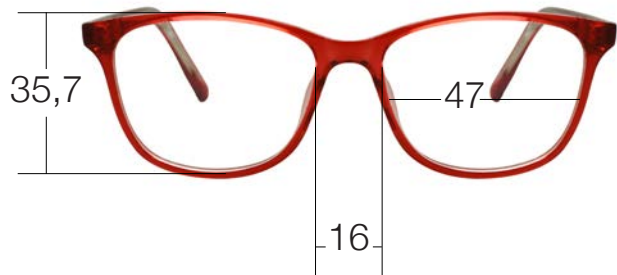

FT2117

47 □ 16/130

H: 35,7

MOLDED

ADO

C01
Red