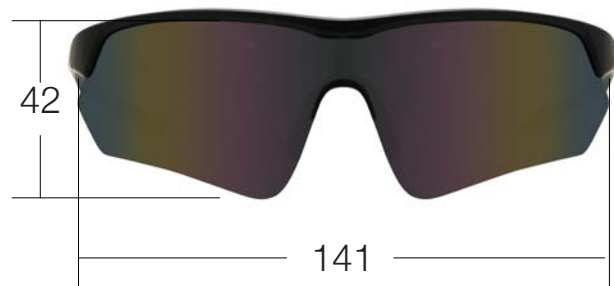

SFS0101

141/136

H: 42

MOLDED
UNISEX

C01
Black / Red