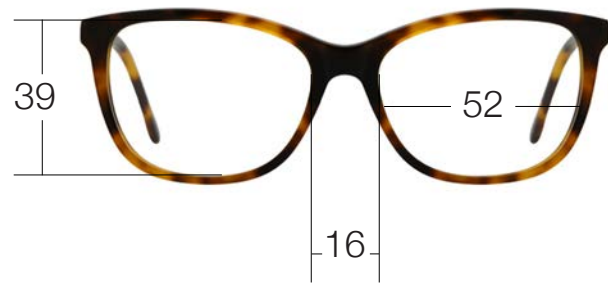

WOMAN

C01
Black

C02
Violet

C02115

52 □ 16/140

H: 39

ACETATE

WOMAN