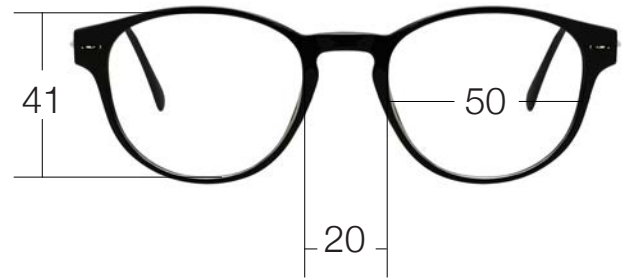

LIGHT
Forever

FL1702

50 □ 20 / 145

H: 41

MOLDED

UNISEX