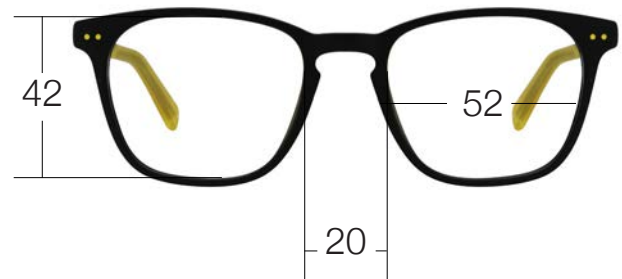

C01
Black / Yellow

C02
Red / Tortoise

C03
Tortoise / Green

C04
Blue / Black

FGM02

49 □ 20/140

H: 43,5

MOLDED BIO-BASED
UNISEX