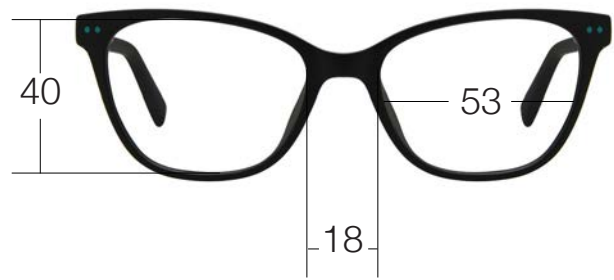

C01
Black / Pink

C02
Pink / Light Pink

C03
Green / Tortoise

C04
Red

FGF02

53 □ 18/140

H: 40

MOLDED BIO-BASED
WOMAN