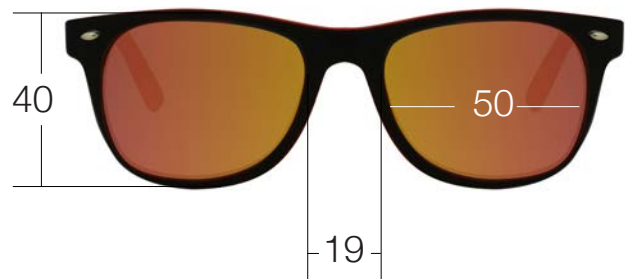

H: 41,5

MOLDED
UNISEX

C01
Tortoise

C02
Black

SF1601

50 □ 19/145

H: 40

MOLDED
UNISEX