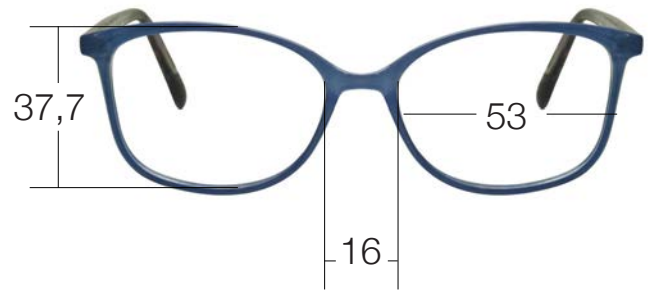

H: 39,5

MOLDED
WOMAN

C01
Black

C02
Purple

BF1803

53 □ 16/140

H: 37,7

MOLDED
WOMAN