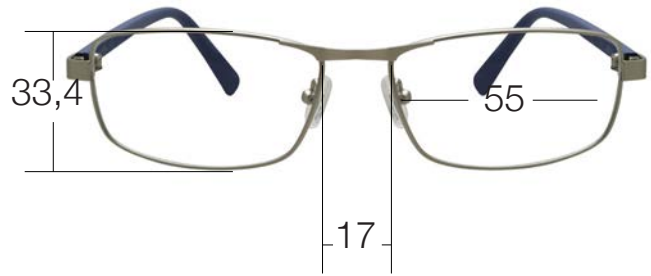

C01
Black

C02
Blue

C03
Gun

CO2002

55 □ 17/145

H: 33,4

METAL

MAN