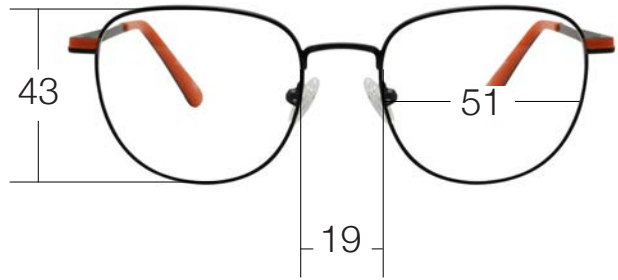

CO2104

51 □ 19/145

H: 43

METAL

MAN

C01

Black / Orange

C02