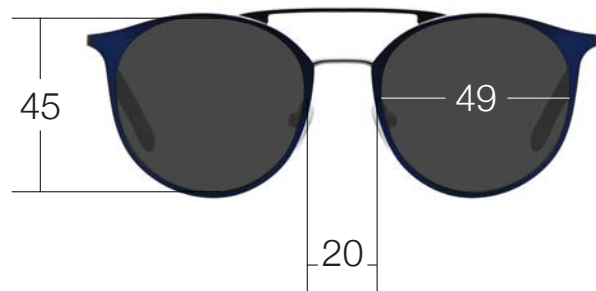

H: 45

METAL

UNISEX

Blue
Blue

SF1814

57 □ 15/145

H: 48,5

METAL