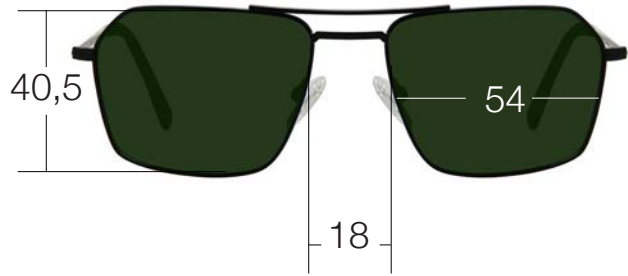

SF2010PZ

54 □ 18/150

H: 40,5

METAL

MAN

POLARIZED

C01
Black