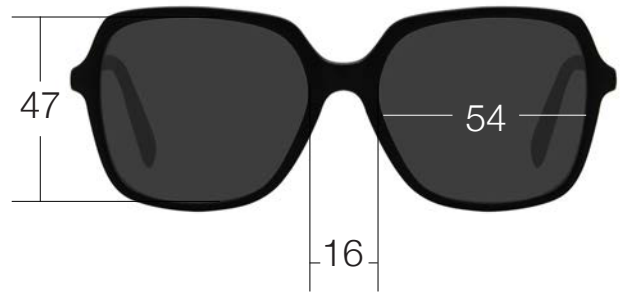

SF2011

54 □ 16/140

H: 47

MOLDED
WOMAN

C01
Black