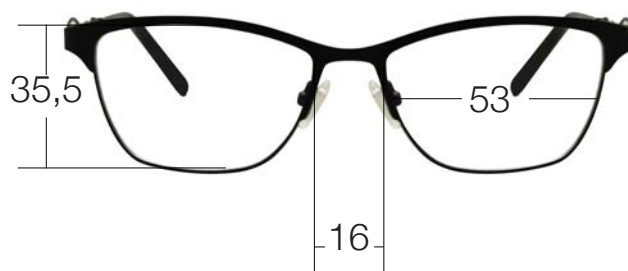

CO1908

53 □ 16/140

H: 35,5

METAL

WOMAN

C01

Black / Silver

C02