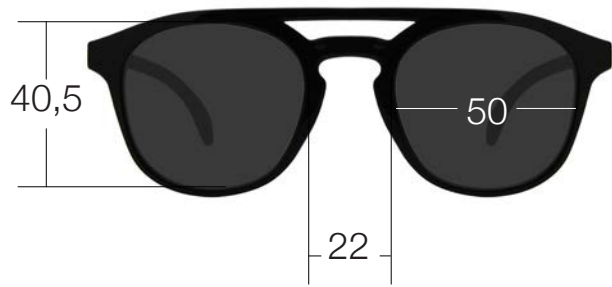

SF1824

50 □ 22/140

H: 42,5

MOLDED

MAN

C01
Black