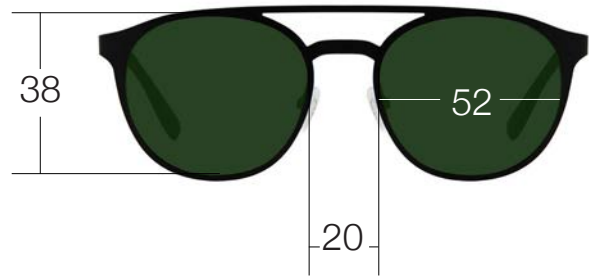

C01
Black

C02
Dark Gun

SF1801

52 □ 20/145

H: 38

METAL

MAN

C01
Black