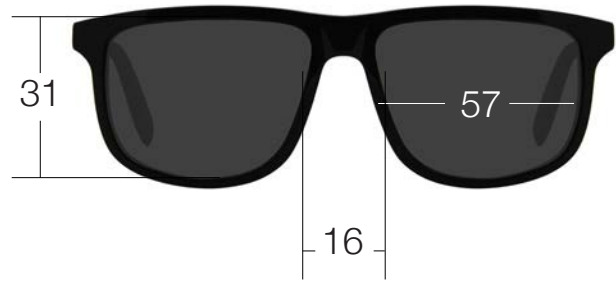

POLARIZED

C01
Black

C02
Tortoise

SF2010PZ

54 □ 18/150

H: 40,5

METAL

MAN