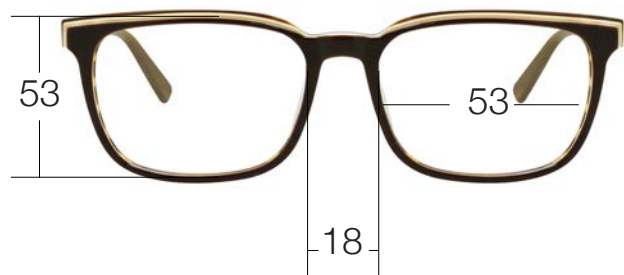

C01
Brown / Beige