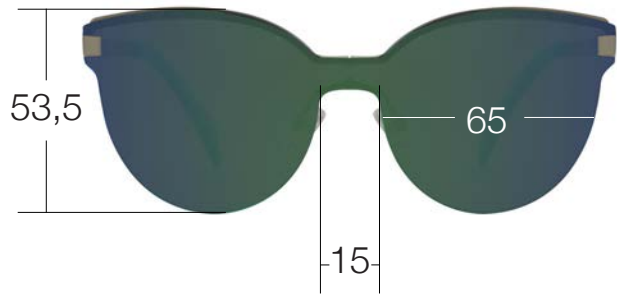

H: 53,5

METAL

WOMAN

C02
Silver

C03
Black

SF2011

54 □ 16/140

H: 47