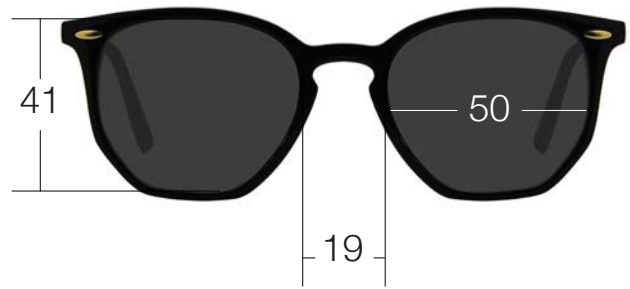

SF2016

50 □ 19/145

H: 41

MOLDED
WOMAN

C01
Black