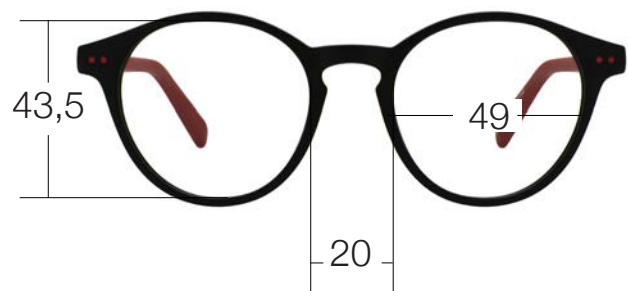

C01
Black / Yellow

C02
Red / Tortoise

C03
Tortoise / Green

C04
Blue / Black

FGM02

49 □ 20/140

H: 43,5

MOLDED BIO-BASED
UNISEX