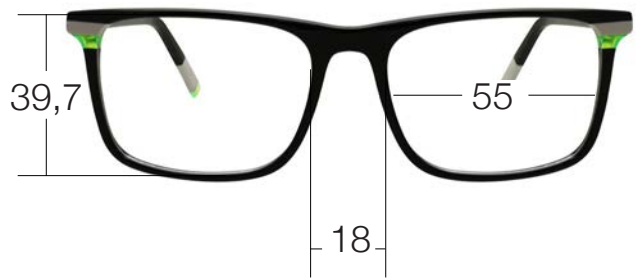

CO2111

55 □ 18/145

H: 39,7

ACETATE

MAN

C01
Black