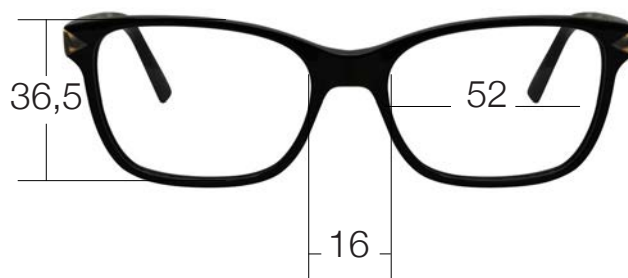

CO1701

52 □ 16/135

H: 36,5

ACETATE

WOMAN

C01
Black