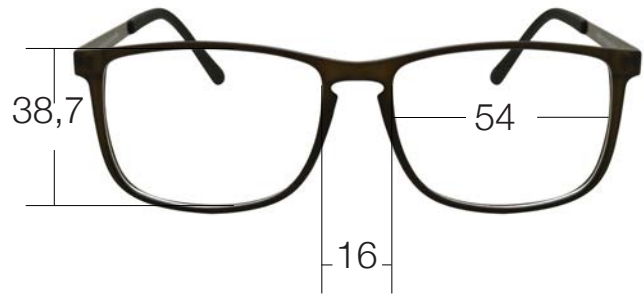

CO2118

54 □ 16/145

H: 38,7

ACETATE

MAN

C01
Brown