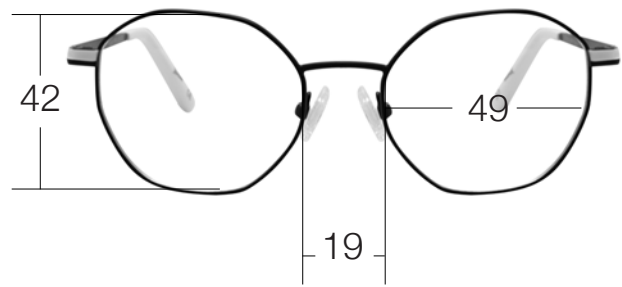

CO2102

49 □ 19/140

H: 42

METAL

UNISEX

C01

Black / White