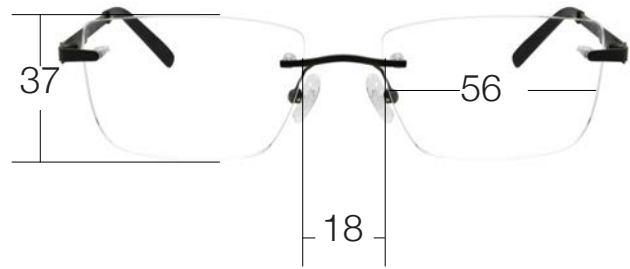

C02
Red

C03
Tortoise

FL1904

56 □ 18 / 140

H: 37

METAL

MAN

C01