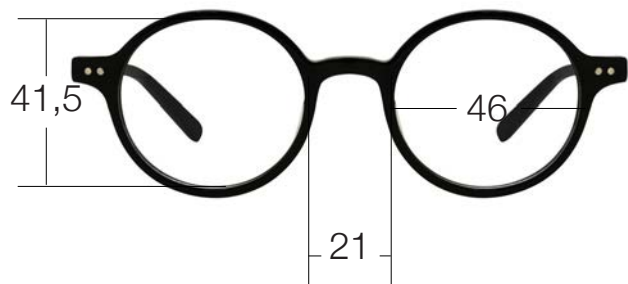

FG2206

46 □ 21 / 145

H: 41,5

BIO ACETATE
WOMAN

C1
Black