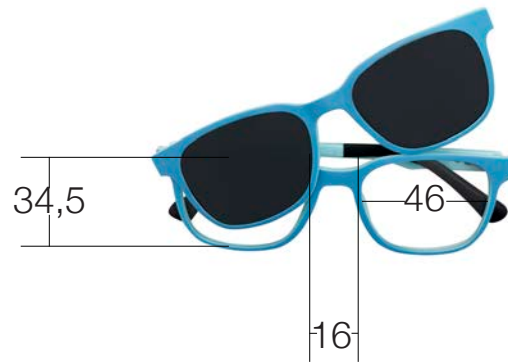

FTC2108

46 □ 16/125

H: 34,5

MOLDED/ CLIP

UNISEX

C01
Blue