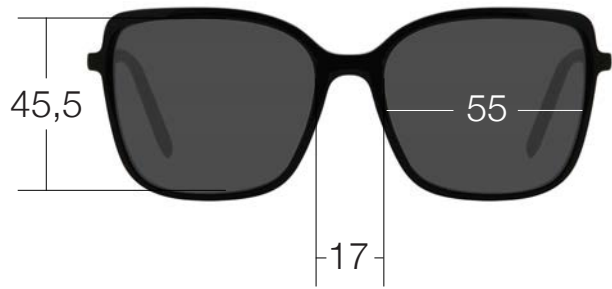

SF2015

55 □ 17/140

H: 45,5

MOLDED
WOMAN

C01
Black