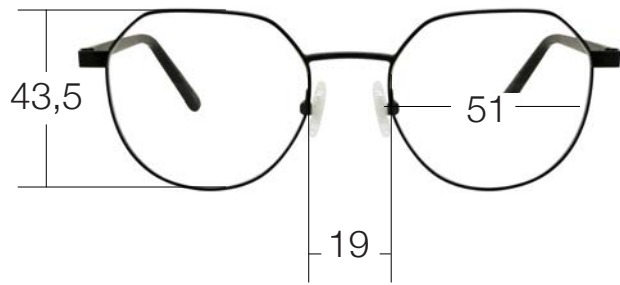

C01
Black

C02
Black

C03
Gun

CO2106

51 □ 19/145

H: 43,5

METAL

MAN