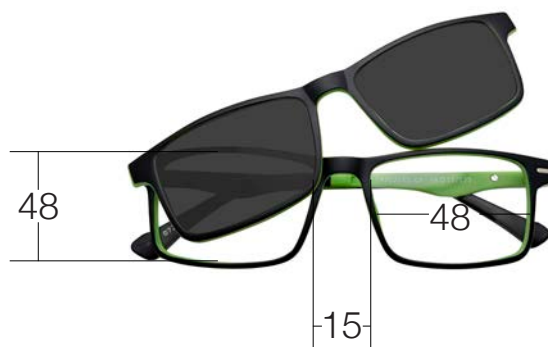

C02
Pink

FTC2103

48 □ 15/135

H: 31,5

MOLDED/ CLIP

ADO

C01

Black / Green