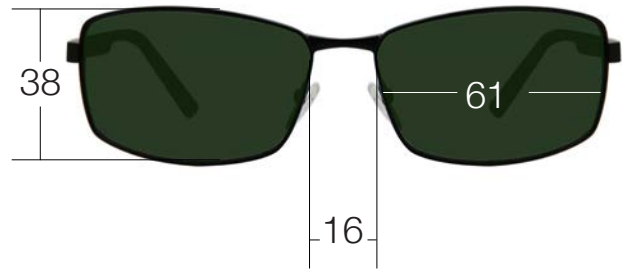

MAN

C01
Black

C02
Dark Gun

SF1808

61 □ 16/138

H: 38

METAL

MAN