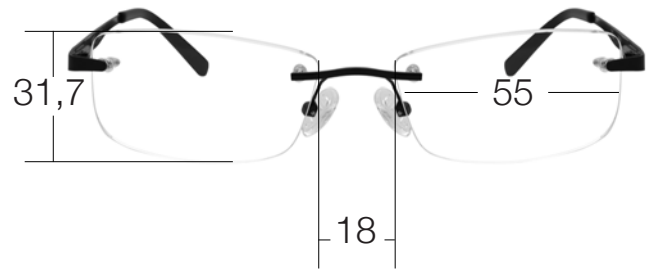

FL1905

55 □ 18/140

H: 31,7

METAL

MAN

C01

Black / Red