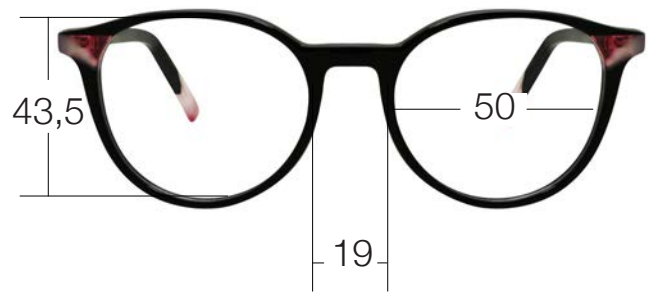

CO2109

50 □ 19/140

H: 43,5

ACETATE
WOMAN

C01
Black