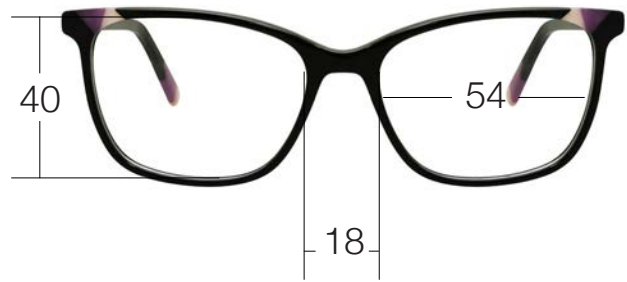

CO2110

54 □ 18/140

H: 40

ACETATE

WOMAN

C01
Black