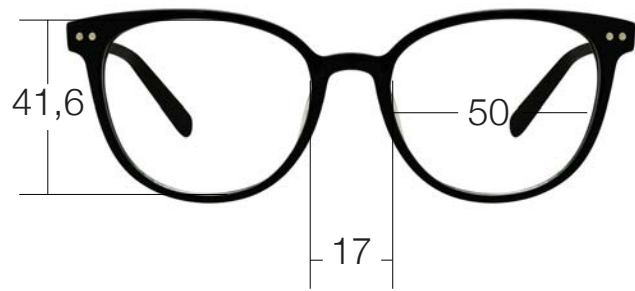

FG2207

50 □ 17/140

H: 41,6

BIO ACETATE

WOMAN

C1
Black